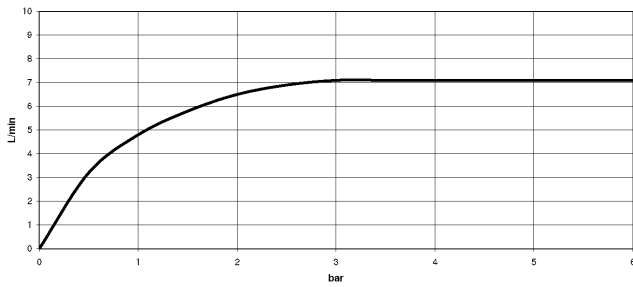

Prodotti complementari

- raccordo angolare ad incasso -** 35 085 970 90
- Profondità d'incasso max. 163 mm
 - profondità d'incasso min. 90 mm

ST 010 204 2882
mm [inches]

Diagramma di portata

Certificati

WRAS_1811020. LGA_29119.