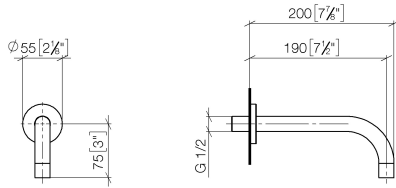

Prodotti complementari

- raccordo angolare ad incasso -** 35 085 970 90
- Profondità d'incasso max. 163 mm
 - profondità d'incasso min. 90 mm

ST 010 204 2882
mm [inches]

Diagramma di portata

Certificati

WRAS_1811020. LGA_29119.