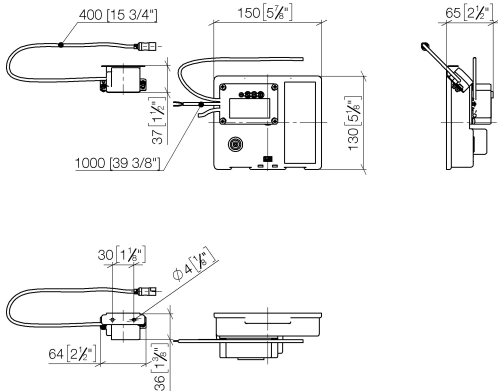

Prodotti complementari necessari

eSET Touchfree Batteria lavabo con regolazione della temperatura da combinare con rubinetterie da parete - 35 741 970 90

- Profondità d'incasso max. 125 mm
- profondità d'incasso min. 90 mm

Prodotti complementari

Prolunga per Touchfree 500 mm - 12 765 970 90

Prodotti complementari necessari

eSET Touchfree Batteria lavabo con regolazione della temperatura da combinare con rubinetterie freestanding - 35 740 970 90

eSET Touchfree Batteria lavabo senza piletta con regolazione della temperatura - Cromato

ST 010 204 2882
mm [inches]

Certificati

LGA_29120.	WRAS_1906116.	IAPMO_EGS.	CE000001_eSet_Tou chfree_20171206_D E_signed.	CE000002_eSet_Tou chfree_20171206_E N_signed.
LGA_29119.				