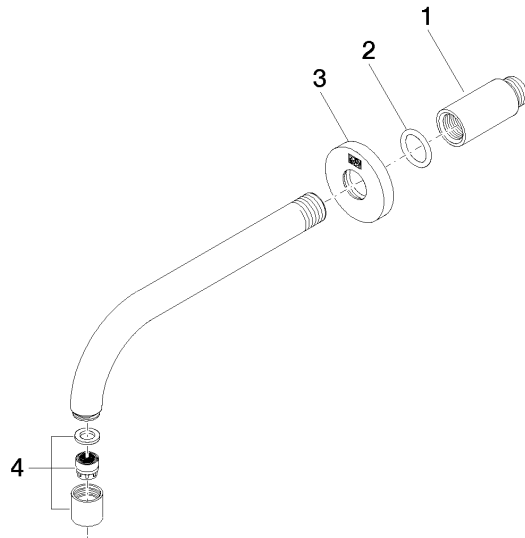

ST 010 204 2882

Elenco delle parti di ricambio

N.	Codice articolo	Denominazione	Quantità necessaria	Tempo di produzione
1	90 10 01 177 00 90	accessori elettrici	1	2
2	90 17 20 199 00 90	sostegno	1	2
3	90 23 01 124 00 90	bussola	1	2
4	09 23 10 129 90	dado	1	2
5	04 30 50 079 00 90	valvola	1	2
6	90 15 02 013 00 90	cartuccia	1	2
7	04 10 01 246 00 90	accessori elettrici	1	2
8	04 30 31 024 01 90	set di fissaggio	1	2

eSET Touchfree Batteria lavabo senza piletta con regolazione della temperatura - Cromato

TARA

ST 010 204 2882

Compatibile con: TARA, META

- sporgenza 190 mm
- bocca fissa
- Getto circolare con aria
- diametro foro 40 mm
- rosetta Ø 60 mm
- ingresso 1/2"
- montaggio con attacco rapido
- portata max 7 l/min
- senza piombo
- Questo prodotto può aiutare un edificio a soddisfare i requisiti dei Green Building Rating Systems, ad es. LEED®, BREEAM®, DGNB

Prodotti complementari

- raccordo angolare ad incasso -** 35 085 970 90
- Profondità d'incasso max. 163 mm
 - profondità d'incasso min. 90 mm

ST 010 204 2882
mm [inches]

Diagramma di portata

Certificati

WRAS_1811020. LGA_29119.

Elenco delle parti di ricambio

N.	Codice articolo	Denominazione	Quantità necessaria	Tempo di produzione
1	09 24 03 081 10 90	prolunga	1	2
2	90 14 10 026 00 90	guarnizione	1	2
3	09 27 22 503-00	rosetta	1	10
4	90 23 01 019 00-00	rompigetto	1	10