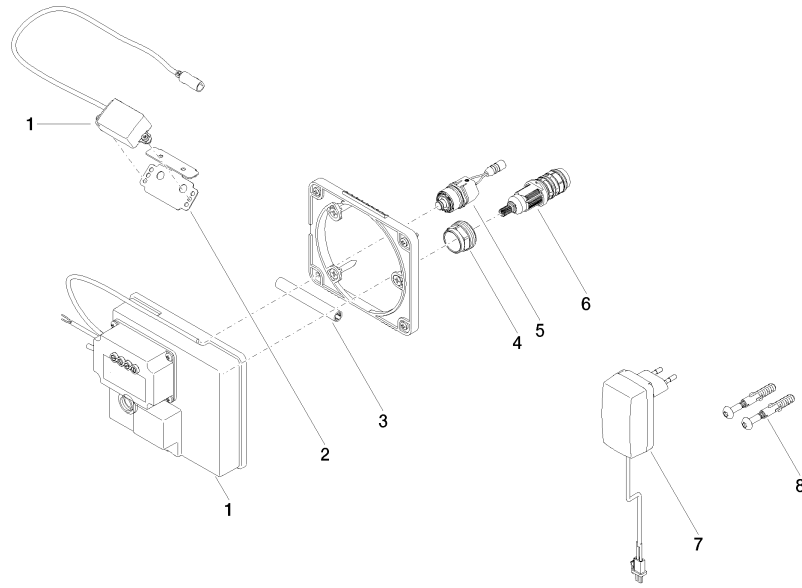

Prodotti complementari necessari

eSET Touchfree Batteria lavabo con regolazione della temperatura da combinare con rubinetterie da parete - 35 741 970 90

- Profondità d'incasso max. 125 mm
- profondità d'incasso min. 90 mm

eSET Touchfree Batteria lavabo senza piletta con regolazione della temperatura - Cromato

ST 010 204 2882
mm [inches]

Certificati

LGA_29120.	WRAS_1906116.	IAPMO_EGS.	CE000001_eSet_Tou chfree_20171206_D E_signed.	CE000002_eSet_Tou chfree_20171206_E N_signed.
LGA_29119.				

ST 010 204 2882

Elenco delle parti di ricambio

N.	Codice articolo	Denominazione	Quantità necessaria	Tempo di produzione
1	90 10 01 177 00 90	accessori elettrici	1	2
2	90 17 20 199 00 90	sostegno	1	2
3	90 23 01 124 00 90	bussola	1	2
4	09 23 10 129 90	dado	1	2
5	04 30 50 079 00 90	valvola	1	2
6	90 15 02 013 00 90	cartuccia	1	2
7	04 10 01 246 00 90	accessori elettrici	1	2
8	04 30 31 024 01 90	set di fissaggio	1	2

eSET Touchfree Batteria lavabo senza piletta con regolazione della temperatura - Cromato

TARA

ST 010 204 2882

Compatibile con: TARA, META

- sporgenza 190 mm
- bocca fissa
- Getto circolare con aria
- diametro foro 40 mm
- rosetta Ø 60 mm
- ingresso 1/2"
- montaggio con attacco rapido
- portata max 7 l/min
- senza piombo
- Questo prodotto può aiutare un edificio a soddisfare i requisiti dei Green Building Rating Systems, ad es. LEED®, BREEAM®, DGNB